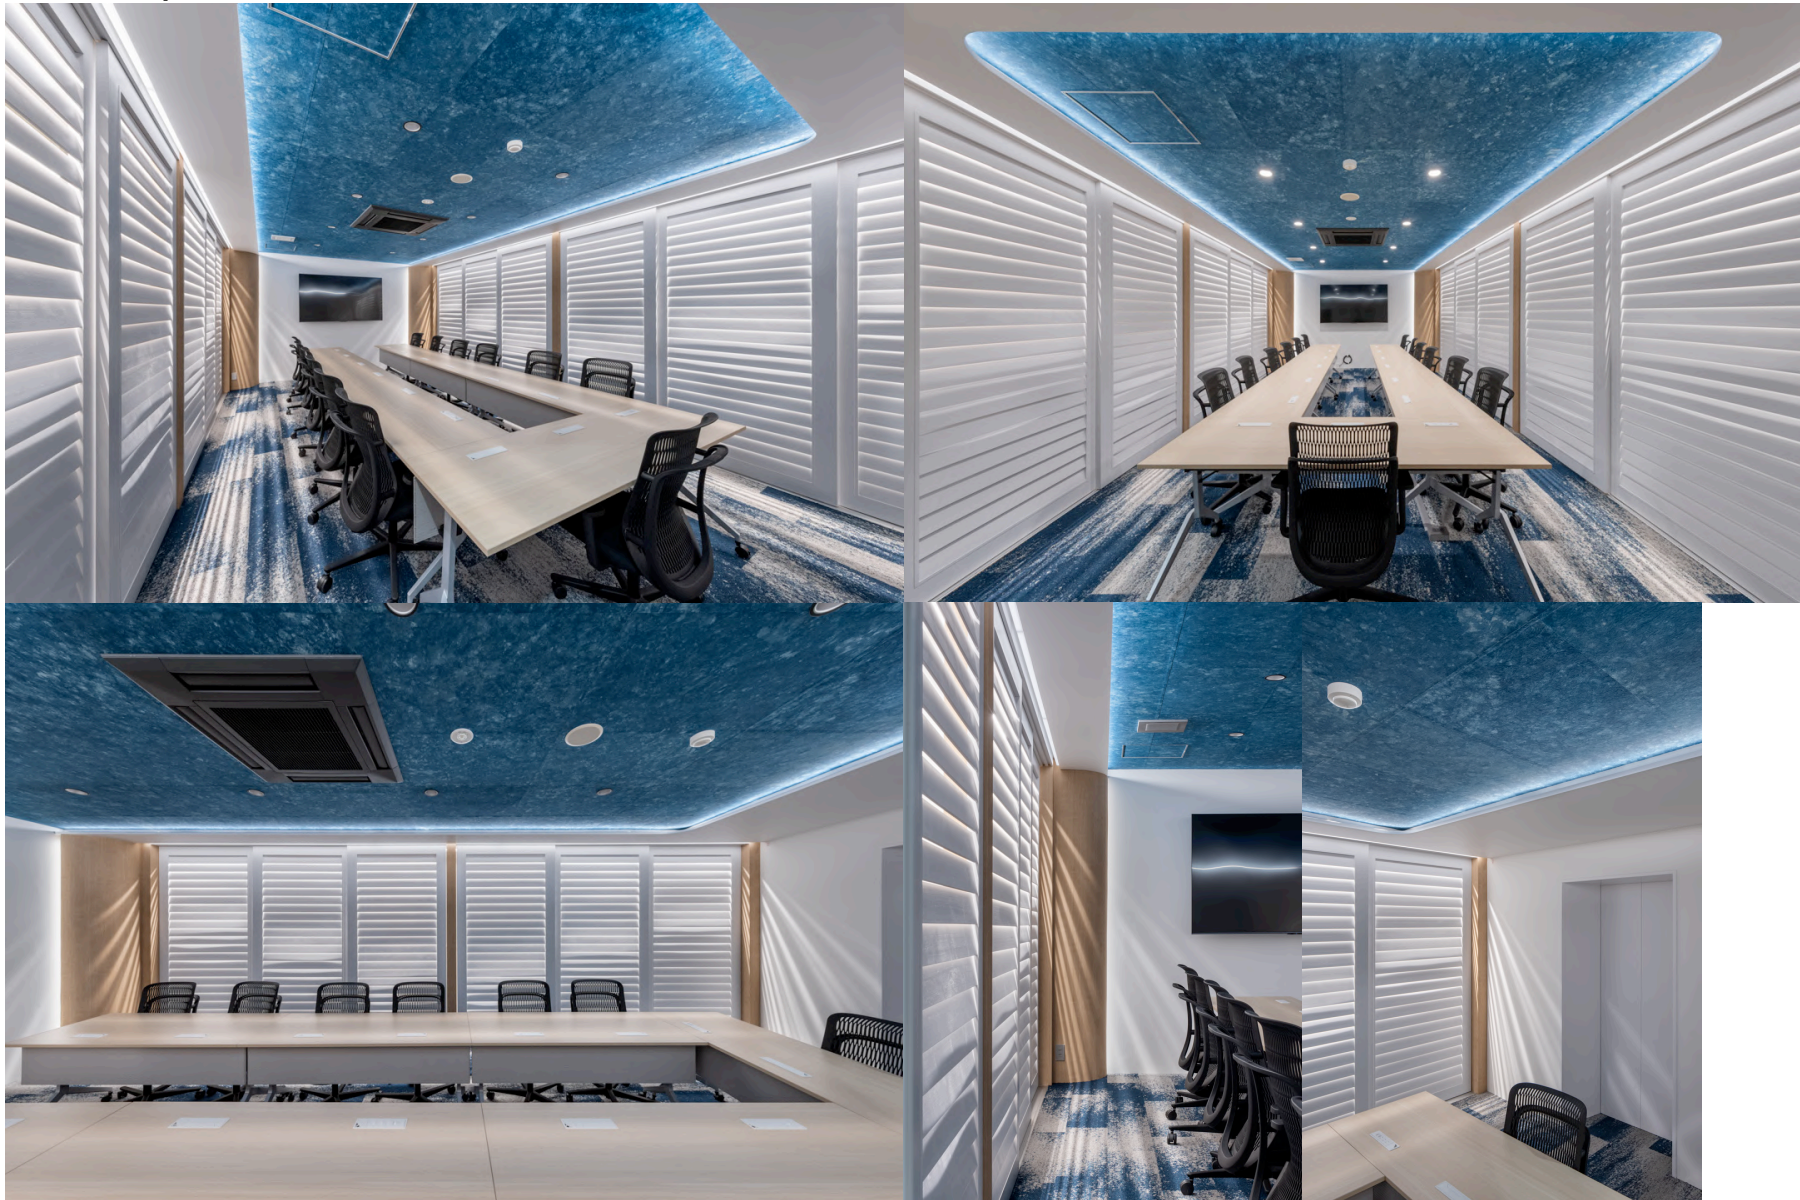

WORKS

OFFICE / オフィス

LUSTYdesign Inc.

url: <http://lusty-design.com> tel: +81-6-6136-6607 fax: +81-6-6136-6707
add: TOSABORI IVY F6, 2-1-6 Tosabori, Nishi-ku Osaka-shi, Osaka 550-0001, Japan