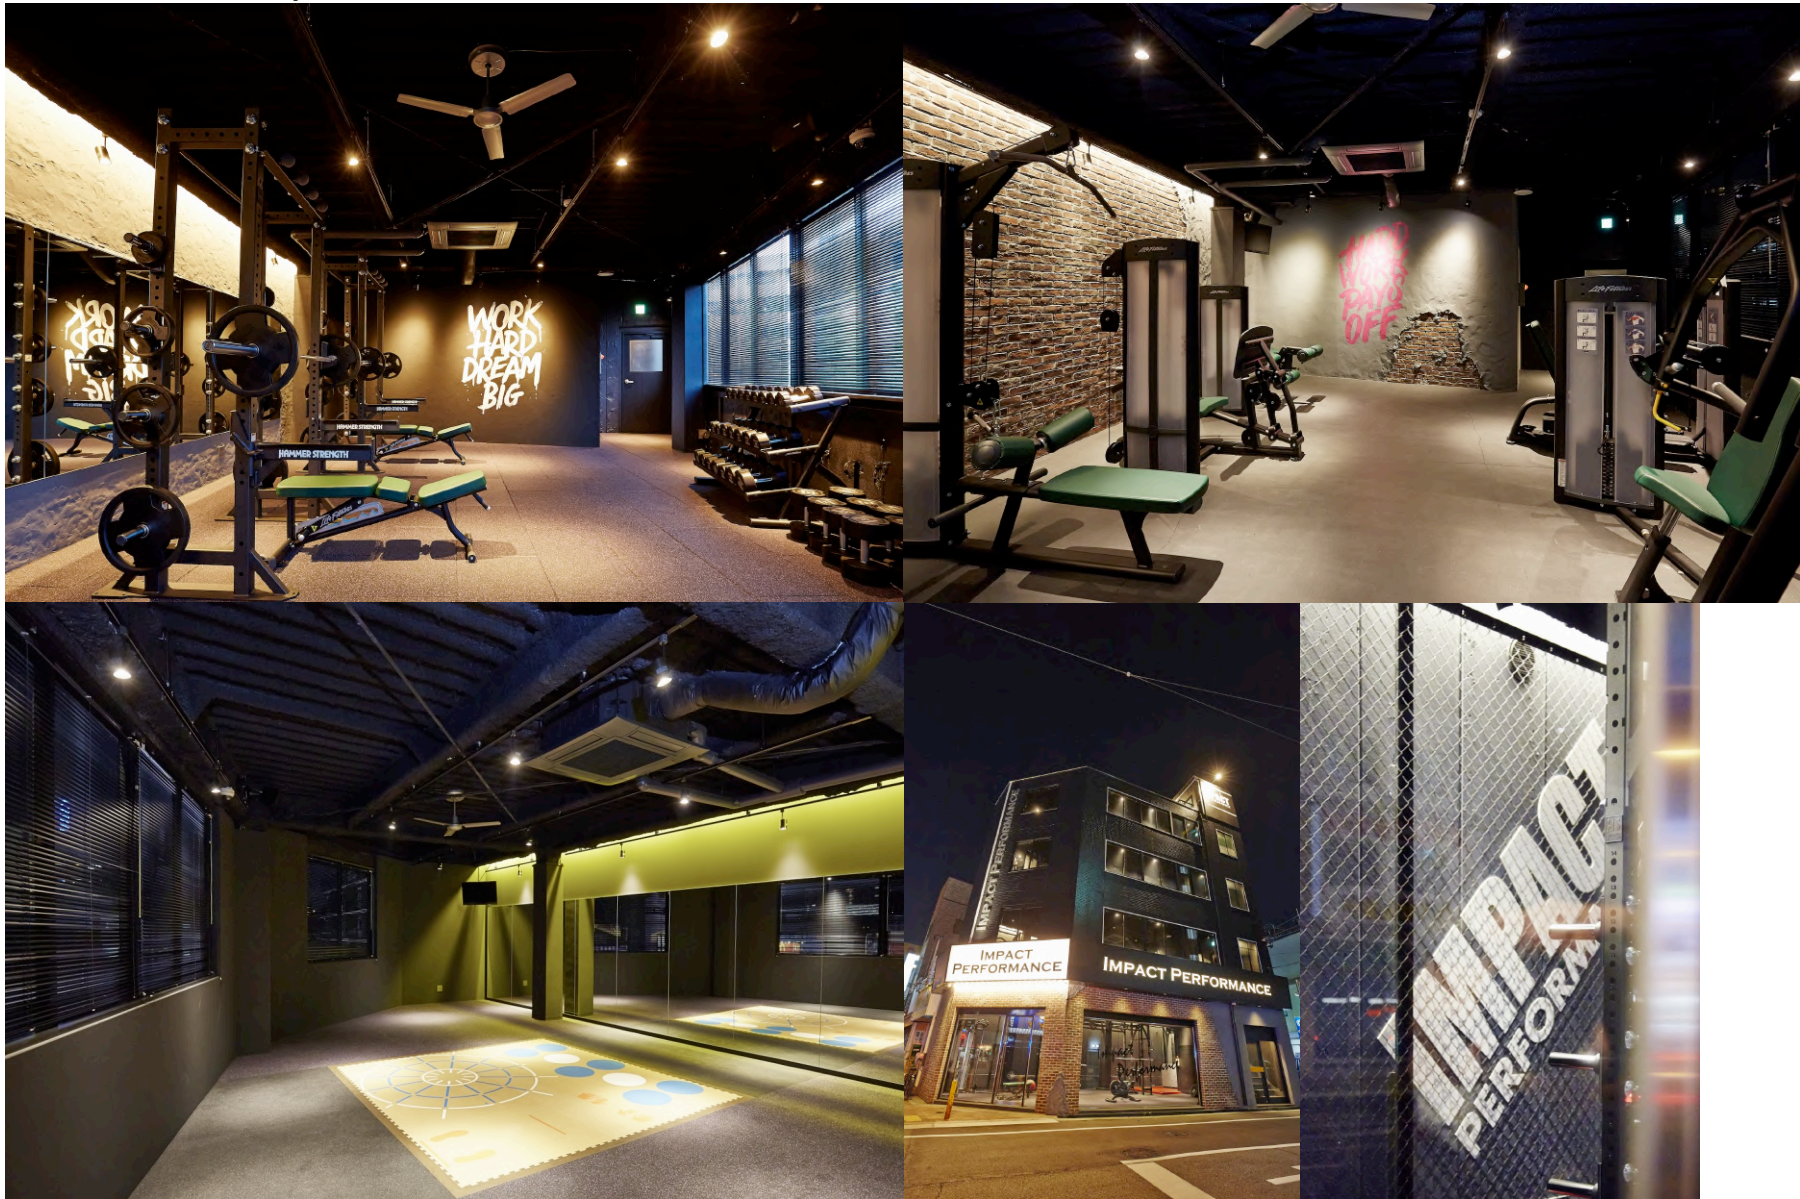

WORKS

FITNESS GYM / フィットネスジム

LUSTYdesign Inc.

url: <http://lusty-design.com> tel: +81-6-6136-6607 fax: +81-6-6136-6707
add: TOSABORI IVY F6, 2-1-6 Tosabori, Nishi-ku Osaka-shi, Osaka 550-0001, Japan